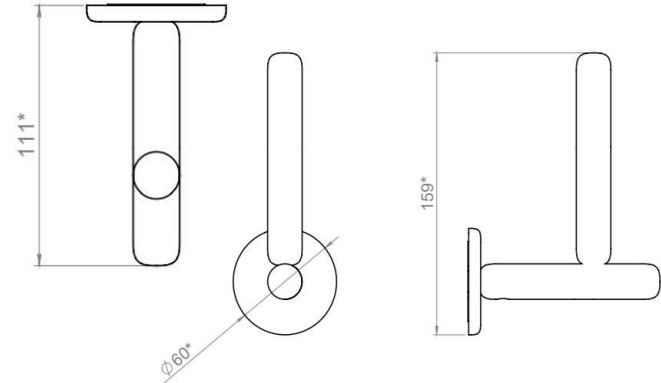

TUOTEKORTTI

Pebble

Tuote:

Wc vararullateline

Koodi:

12.8002.02.002 - RST

12.8002.R8.002 - Musta RAL9005

12.8002.R9.002 - Valkoinen RAL9003

Kuva:

Mittapiirros:

Tuoteinformaatio:

Materiaali: AISI 304 ruostumaton teräs
Viimeistely: 320 asteinen hiottu/maalattu
Ainevahvuus: Ø
Korkeus: Leveys: Syvyys:
159mm 60mm 111mm

Määritelmä:

Pebble wc vararullateline 159x60x111mm, piilokiinnitys, ruostumaton teräs AISI 304

Varaosat:

14.9701.02.019 M5x8,3 piilokiinnitysruuvi

Samankaltaiset tuotteet:

Pebble kylpyhuonetarvikkeet

Asennus:

Ohjeet tuotteen mukana.

Pakkaus:

1 kpl/pakkaus sisältäen kiinnitysruuvit ja -tulpat.