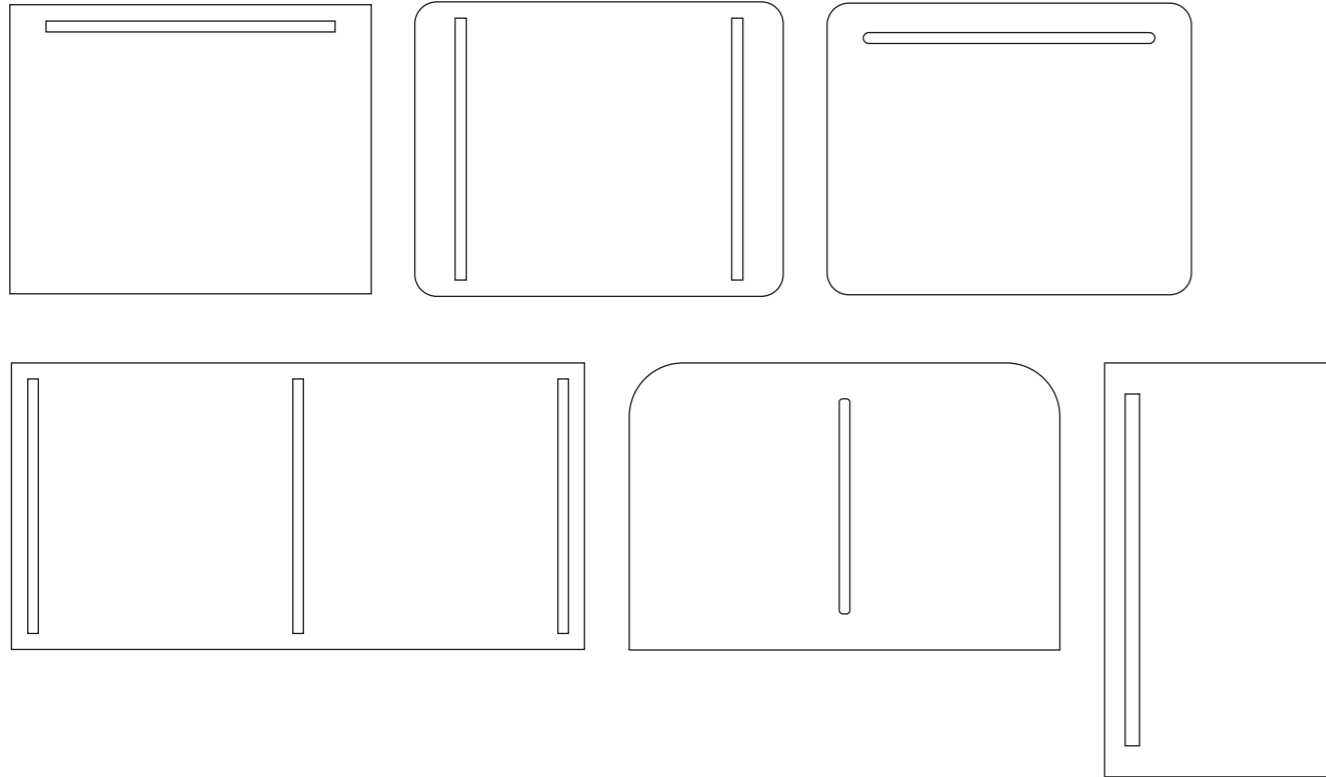

Here you will find proposals designed to inspire you.
Aquí encontrará propuestas diseñadas para inspirarle.

Maximum size
Medidas máximas

W=2000 mm
H=1200 mm