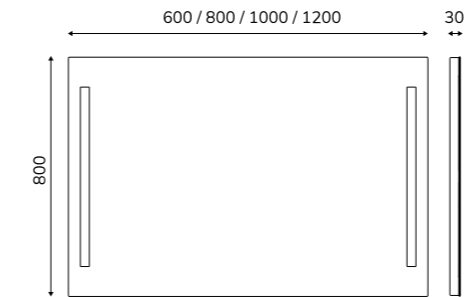

ALBA collection

Direct lighting

SPEHO

ILLUMINATED MIRRORS

IP44

CE

CLASS II
CLASE II

220-240V
OPTIONAL 110V

30.000H

ECO

POWERED BY
SAMSUNG LED

CRI 90

5
YEARS
WARRANTY

MADE IN
SPAIN

Specifications

Especificaciones

Qlick install System

Sistema Qlick install

Lighting System AC-LED Bar

Sistema de iluminación regleta AC-LED

Power 220-240V

Potencia 220-240V

Color temperature 3000K

Temperatura de color 3000K

Distance of the sandblasting to the edge 45 mm

Distancia del arenado al borde 45 mm

Standard sandblasting width 30 mm

Ancho estándar del arenado 30 mm

Side aluminium frame

Marco lateral de aluminio

Mirror glass 4 mm

Luna de 4 mm

Optional 4000K

Opcional 4000K

Min. 45 mm

Mín.45 mm

Optional 10 - 35 mm

Opcional 10 - 35 mm

Extra

Extras

Defogger.
Antivaho.

Sensor touch.
Sensor táctil.

Integrated magnifying mirror.
Espejo aumento integrado.
(For sizes / Para dimensiones > 800 mm)

Custom logo.
Logo personalizado.

Lighted magnifying mirror.
Espejo aumento iluminado.
(For sizes / Para dimensiones > 800 mm)

IR sensor.
Sensor IR

Standard sizes (mm)

Dimensiones estándares (mm)