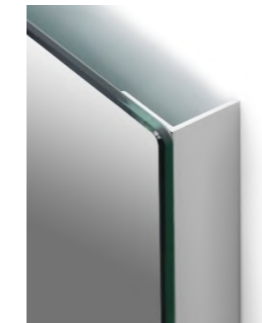

Finishing options

Acabados

Anodized
Anodizado