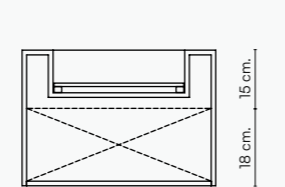

MINI ARIEL MIDDLE