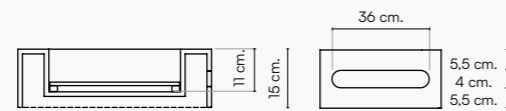

SOFT

Ariel

LAVABOS SUSPENDIDOS
SUSPENDED WASHBASINS
VASQUES SUSPENDUS
LAVABI SOSPESI
HÄNGENDE WASHBECKEN

- Glaciar White
- Natural
- Cream
- Moka
- Nieve
- New Pearl
- Perla
- Cemento
- Antracita
- Negro
- Terracotta
- Sage
- Cobalt

MINI ARIEL

MINI ARIEL MIDDLE

PROJECT

Válvula incluida
Valve included
Bonde incluse
Scarico inclusa
Ventil inklusive

Sistema de sujeción incluido
Included fastening system
Système de fixation inclus
Sistema di fissaggio incluso
Befestigungssystem inklusive

+ INFO — pag. 138