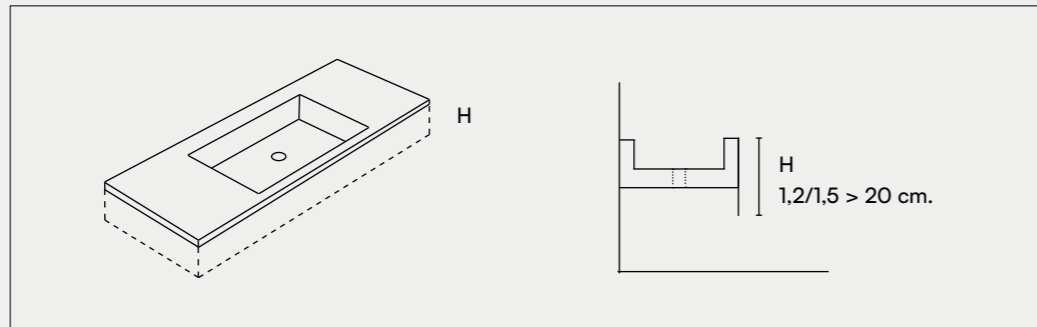

+ INFO — pag. 84

SMART SOLID

ATENAS

Atenas Classic White • Espejo Iris Cream

Opciones Encimeras de baño

Bath Countertops Options · Option plans vasques · Opzione piani lavabo · Optionen Bad-waschtische

OPCIÓN CON FALDÓN
SKIRT OPTION
OPTION AVEC TABLIER
OPZIONE DELLO SCATOLATO
OPTION MIT SCHÜRZE