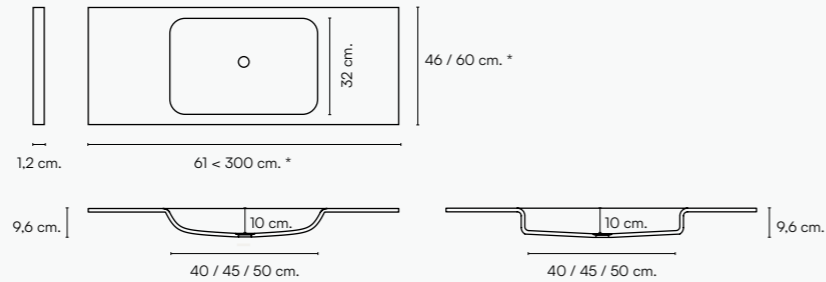

Seno recto
Straight sink
Vasque droite
Vasca dritta
Geradliniges/eckiges Becken

SMART SOLID

Classic White

Seno curvo
Curved sink
Vasque courbé
Arrotondata
Abgerundetes Becken

Seno recto
Straight sink
Vasque droite
Vasca dritta
Geradliniges/eckiges Becken