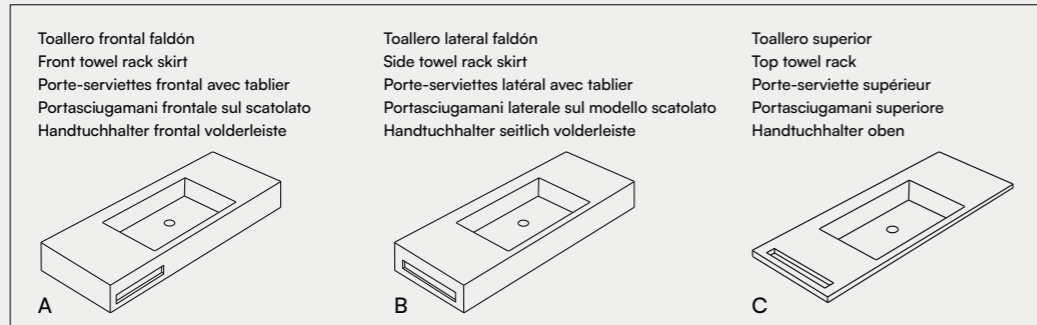

+ INFO — pag. 84

SMART SOLID

ATENAS

Atenas Classic White • Espejo Iris Cream

Opciones Encimeras de baño

Bath Countertops Options · Option plans vasques · Opzione piani lavabo · Optionen Bad-waschtische

OPCIÓN CON FALDÓN
SKIRT OPTION
OPTION AVEC TABLIER
OPZIONE DELLO SCATOLATO
OPTION MIT SCHÜRZE

ES Las encimeras Zenon se pueden completar con un faldón frontal y lateral con diversas medidas.

EN Zenon countertops can be completed with a front and side skirt in several sizes.

FR Les plans vasque Zenon peuvent être complétés par une avec tablier frontal et latéral de différentes tailles.

IT Il piatto include: la piletta I piani di lavabo Zenon possono essere completati con una gonna frontale e laterale di varie dimensioni.

DE Zenon Waschtische können mit einer vorderen (Frontal), sowie seitlicher Schürze in verschiedenen Größen ergänzt werden.

TOALLERO INTEGRADO
BUILT-IN TOWEL RACK
PORTE-SERVIETTES INTÉGRÉ
PORTASCIUGAMANI INTEGRATO
HANDTUCHHALTER INBEGRIFFEN

ES El toallero puede ser la mejor opción para crear una encimera práctica y funcional, con toallero frontal, lateral y superior.