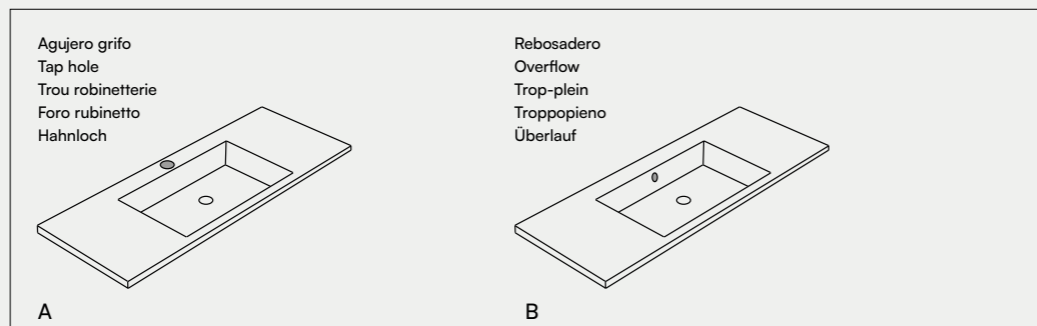

Opciones Encimeras de baño

Bath Countertops Options · Option plans vasques · Opzione piani lavabo · Optionen Bad-waschtische

OPCIÓN CON FALDÓN
SKIRT OPTION
OPTION AVEC TABLIER
OPZIONE DELLO SCATOLATO
OPTION MIT SCHÜRZE

ES Las encimeras Zenon se pueden completar con un faldón frontal y lateral con diversas medidas.

EN Zenon countertops can be completed with a front and side skirt in several sizes.

FR Les plans vasque Zenon peuvent être complétés par une avec tablier frontal et latéral de différentes tailles.

IT Il piatto include: la piletta I piani di lavabo Zenon possono essere completati con una gonna frontale e laterale di varie dimensioni.

DE Zenon Waschtische können mit einer vorderen (Frontal), sowie seitlicher Schürze in verschiedenen Größen ergänzt werden.

TOALLERO INTEGRADO
BUILT-IN TOWEL RACK
PORTE-SERVIETTES INTÉGRÉ
PORTASCIUGAMANI INTEGRATO
HANDTUCHHALTER INBEGRIFFEN

ES El toallero puede ser la mejor opción para crear una encimera práctica y funcional, con toallero frontal, lateral y superior.

EN The towel rack can be the best option to create a practical and functional countertop, with front, side and top towel rack.

FR Le porte-serviettes est peut-être la meilleure option pour créer un plan vasque pratique et fonctionnel, avec porte-serviettes frontal, latéral et supérieur.

IT Il portasciugamani può essere la migliore opzione per creare un top pratico e funzionale, con portasciugamani frontale, laterale e superiore.

DE Der Handtuchhalter kann die beste Option sein, um eine praktische und funktionelle Arbeitsfläche zu schaffen, mit vorderen, seitlichen und oberen Handtuchhaltern.

MANIPULACIÓN
MANIPULATION
MANIPULATION
MANIPOLAZIONE
HANDHABUNG