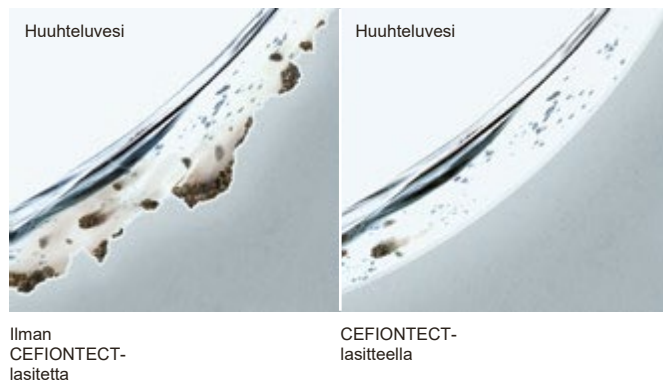

## Mitä on EWATER+?

EWATER+ syntyy juomaveden kloridi-ionien elektrolyysissä, eikä se sisällä kemikaaleja tai puhdistusaineita. Ajan myötä EWATER+ palaa luonnolliseen tilaansa tavalliseksi vedeksi ja on näin ollen täysin harmiton ympäristölle.

## CEFIONTECT-LASITE

**CLEAN SYNERGY**

**Hylkii likaa ja  
huuhtoo sen  
pois**

Huippusileä keraaminen  
pinta  
ei anna lialle tarttumapintaa.

**CEFIONTECT on huippusileä keraaminen lasite, jolla wc-istuimen kulho-osa on pinnoitettu. Sen mikroskooppiset harjanteet ovat paljon pienempiä kuin likahiukkaset, eivätkä näin ollen jätä lialle tarttumapintaa. Erittäin kestäväna lasitteena CEFIONTECT on suunniteltu kestävään kauneuteen ja puhtauteen.**

### Huippusileä lasite

Perinteinen keraaminen pinta saattaa silmämääräisesti näyttää täysin sileältä, mutta siinä on pieniä rakoja, joihin lika, home ja bakteerit voivat piiloutua. CEFIONTECT-lasitteen pintaharjanteet ovat kuitenkin vain millimetrin miljoonasosan kokoisia ja huomattavasti pienempiä kuin likahiukkaset.

### CEFIONTECT on hydrofiilinen pinnoite

Hydrofiilinen on termi, joka kuvaa vesihakuisia organismeja ja materiaaleja. CEFIONTECT on hydrofiilinen pinnoite, jonka ansiosta vesi levittäytyy helposti ympäri kulho-osaa ja pesee lian pois.