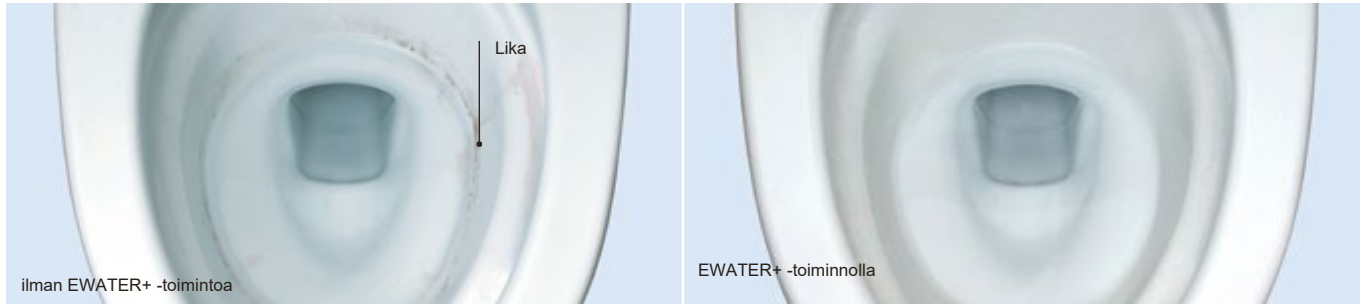

EWATER+ puhdistaa suihkusauvan ja kulho-osan, jotka muuten saattaisivat kerätä likaa ja jopa pysyviä tahroja. EWATER+ ei sisällä kemikaaleja tai puhdistusaineita ja antaa käyttäjälle mielenrauhaa arkeen. Mikrooskooppisille bakteereille ei jää paikkoja piileskellä.

Tutkimus: Tutkitaan elektrolysoidun EWATER+ -veden tehokkuutta vertaamalla itsensä EWATER+ -vedellä puhdistavien wc-istuimen kulho-osien puhtautta tavallisiin wc-istuihin. Muu puhdistaminen oli kiellettyä. Tutkimusaika: Yksi kuukausi (helmi-maaliskuu 2017)
Kohteet: Nelihenket perheet. (Tulokset vaihtelevat käytön ja olosuhteiden mukaan. TOTOn keräämät tiedot.)