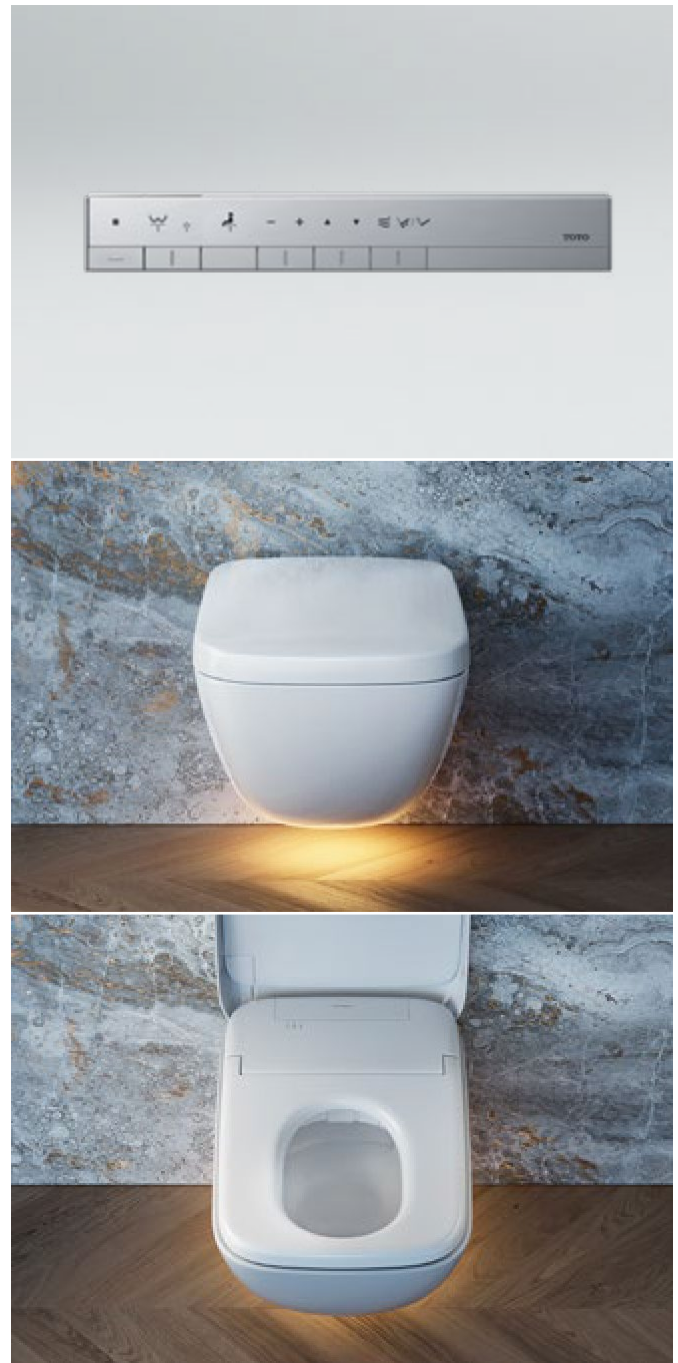

NEOREST® WX1 -istuimesta poiketen WX2:een kuuluu myös itsepuhdistava ACTILIGHT-teknologia, joka täyttää korkeimmatkin hygienia-standardit. Teknologia hyödyntää fotokatalyysiprosessia lian hajottamiseen taaten automaattisen pitkäaikaisen puhtauden.

Anturitoiminen kansi nousee automaattisesti käyttäjän lähestyessä, ja uusimmassa mallissa on viisi erilaista tarkkuusasetusta, joilla toiminto voidaan optimoida erikokoisille huoneille.

Wc-tiloilta kaivataan mukavuutta myös myöhään illalla. Yövaloteknologian uusimmissa malleissa valo syttyy ja himmenee vähitellen rauhoittavasti ja miellyttävästi.

NEOREST® WX2 -mallin harmoniset ja miellyttävät linjat tekevät sen suunnittelusta yhtä vaikuttavaa kuin sen toiminnoistakin – mistä todisteena sekä iF Design Award 2023 että Red Dot Design Award 2023 -suunnittelupalkinnot. NEOREST® WX2 -wc-istuimen kauniisti kaartuva design ilman jyrkkiä reunoja istuu hienosti kaikenikäisiin tiloihin pitäen samalla istuimen edistyneen teknologian visusti piilossa.

NEOREST® WX2 on täydellinen yhdistelmä muotoilua ja käytännöllisyyttä tuoden arkeesi hyvinvointia ja mukavuutta.

► Teknologiat s. 56

► Suunnittelutiedot s. 60

* NEOREST® WX2 ei ole saatavilla Yhdistyneen kuningaskunnan markkinoilla.