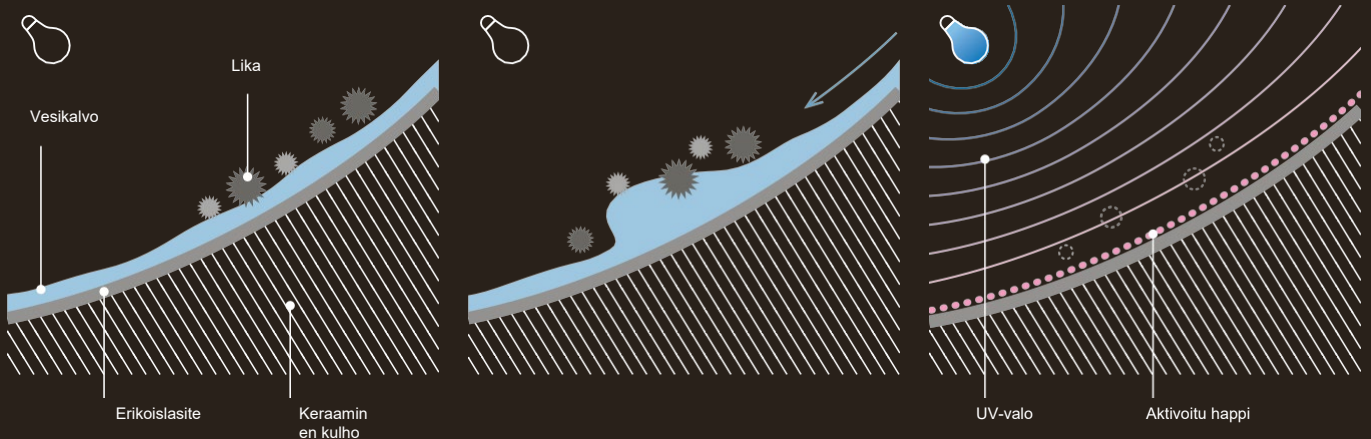

## ACTILIGHT

Fotokatalyyttinen lasite on edistynyt puhtausteknologia, jolla on luonnostaan likaa hajottava vaikutus.

**NEOREST® WX2\* -mallin ACTILIGHT nostaa wc:n puhdistuksen kokonaan uudelle tasolle. Bakteereja neutralisoivan ultraviolettivalon ja titaanidioksidipoljetun wc-istuimen kulho-osan sisältävä erikoislaatuinen teknologia käynnistää fotokatalyyttisen prosessin, joka hajottaa jopa mikroskooppisia likahiukkasia.**

## Ylläpitää korkeaa hygieniatasoa vuorokauden ympäri