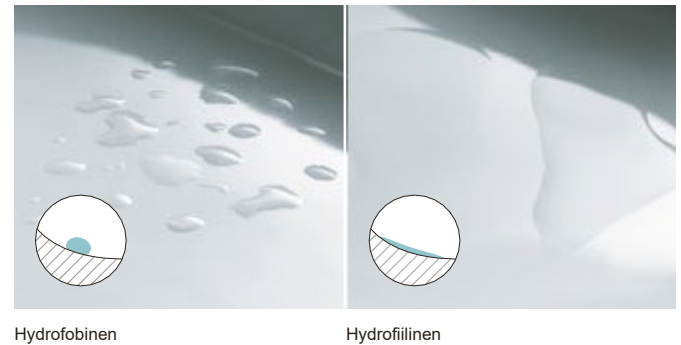

CEFIONTECT on hydrofiilinen pinnoite

Hydrofiilinen on termi, joka kuvaa vesihakuisia organismeja ja materiaaleja. CEFIONTECT on hydrofiilinen pinnoite, jonka ansiosta vesi levittäytyy helposti ympäri kulho-osaa ja pesee lian pois.