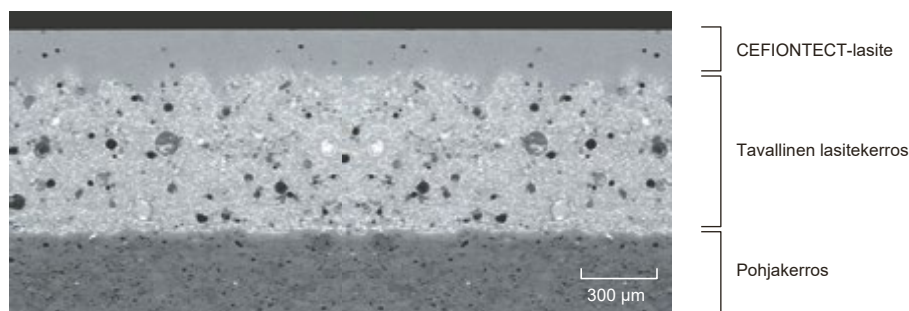

Mikä tekee CEFIONTECTista kestävä?

CEFIONTECT-lasitteella päällystetyn wc-istuimen mikrokuvaa * 1 μm = 0,001 mm

Lasikerrokset poltetaan tavallisen lasitteen päälle, mikä tekee CEFIONTECTista poikkeuksellisen kestävä materiaalin.