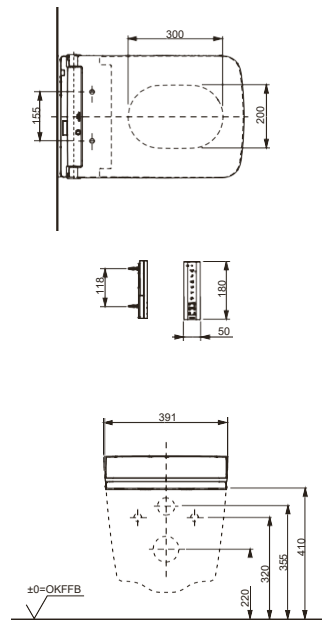

WASHLET® RW / RW
automaattihuuhtelulla
sis. kaukosäätimen

WASHLET® SW / SW
automaattihuuhtelulla
sis. kaukosäätimen

**WASHLET® RX EWATER+ /
RX EWATER+**
automaattihuuhtelulla
sis. kaukosäätimen

**WASHLET® SX EWATER+ /
RX EWATER+**
automaattihuuhtelulla
sis. kaukosäätimen

- TCF801CG
- TCF802C2G
  (automaattinen
  huuhtelutoiminto)
- CW542ERY (WC)

- TCF803CG
- TCF804C2G
  (automaattinen
  huuhtelutoiminto)
- CW522ERY (WC)

- TCF894CG
- TCF895CG
  (automaattinen
  huuhtelutoiminto)
- CW542ERY (WC)

- TCF896CG
- TCF897CG (automaattinen huuhtelutoiminto)
- CW522ERY (WC)

WC RP, seinäasennus vain WASHLET® CW542ERY -mallille, liitäntäsarja mallille WASHLET®-piiloliitäntänoilla SP10695UN tai minipalloventtiili 3/8" mallille WASHLET® SP515011B

Lisäksi automaattisen huuhtelutoiminnon sisältävälle mallille: Runkojärjestelmä WASHLET®-mallille automaattisella huuhtelutoiminnolla WH182EAT (WH183EAT UK-markkinoille), Painikelevy MB175M#SS

WC SP, seinäasennus vain WASHLET® CW522ERY -mallille, liitäntäsarja mallille WASHLET®-piiloliitäntänoilla SP10695UN tai minipalloventtiili 3/8" mallille WASHLET® SP515011B

Lisäksi automaattisen huuhtelutoiminnon sisältävälle mallille: Runkojärjestelmä WASHLET®-mallille automaattisella huuhtelutoiminnolla WH182EAT (WH183EAT UK-markkinoille), Painikelevy MB175M#SS

WC RP, seinäasennus vain WASHLET® CW542ERY -mallille, liitäntäsarja mallille WASHLET®-piiloliitäntänoilla SP10695UN tai minipalloventtiili 3/8" mallille WASHLET® SP515011B

Lisäksi automaattisen huuhtelutoiminnon sisältävälle mallille: Runkojärjestelmä WASHLET®-mallille automaattisella huuhtelutoiminnolla WH182EAT (WH183EAT UK-markkinoille), Painikelevy MB175M#SS

WC SP, seinäasennus vain WASHLET® CW522ERY -mallille, liitäntäsarja mallille WASHLET®-piiloliitäntänoilla SP10695UN tai minipalloventtiili 3/8" mallille WASHLET® SP515011B

Lisäksi automaattisen huuhtelutoiminnon sisältävälle mallille: Runkojärjestelmä WASHLET®-mallille automaattisella huuhtelutoiminnolla WH182EAT (WH183EAT UK-markkinoille), Painikelevy MB175M#SS