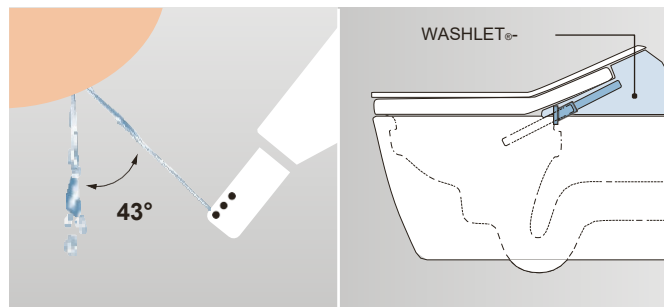

Suihkusauvan asento

Suihkusauvan vino asento auttaa sitä välttämään likaantumista. Likainen vesi tippuu kulhoon 43–53 asteen kulmassa, minkä ansiosta suihkusauva säilyy hygieenisenä.