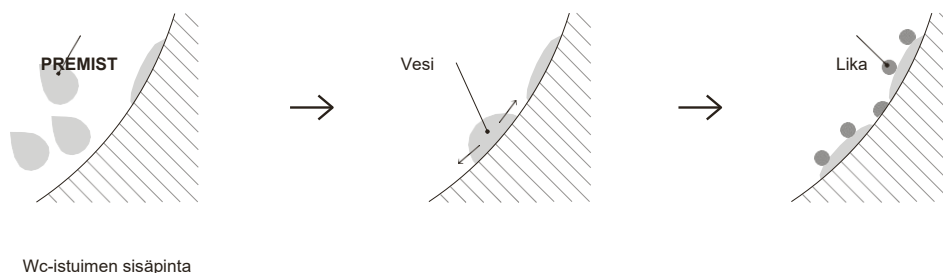

## PREMIST-ESISUMUTIN

**CLEAN SYNERGY**

**Estää lian  
tarttumisen**

Vesikalvo estää  
likaa  
tarttumasta.

**PRPREMIST-esisumutin ruiskuttaa automaattisesti vettä wc-istuimen sisäpinnoille aina ennen käyttöä. Keraamisen kulhon hydrofiilisen pinnan ansiosta lika peseytyy pois helpommin.**