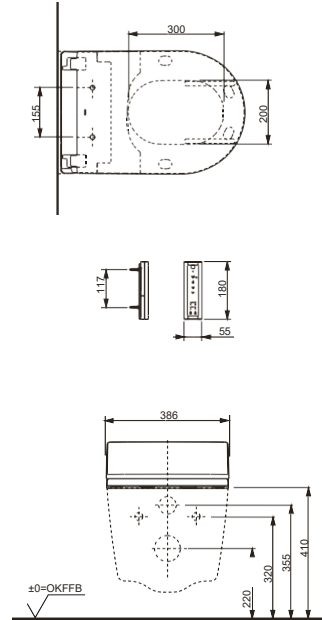

WASHLET® RW / RW
automaattihuuhtelulla
sis. kaukosäätimen

WASHLET® SW / SW
automaattihuuhtelulla
sis. kaukosäätimen

**WASHLET® RX EWATER+ /
RX EWATER+**
automaattihuuhtelulla
sis. kaukosäätimen

**WASHLET® SX EWATER+ /
RX EWATER+**
automaattihuuhtelulla
sis. kaukosäätimen

- TCF801CG
- TCF802C2G
  (automaattinen
  huuhtelutoiminto)
- CW542ERY (WC)

- TCF803CG
- TCF804C2G
  (automaattinen
  huuhtelutoiminto)
- CW522ERY (WC)

- TCF894CG
- TCF895CG
  (automaattinen
  huuhtelutoiminto)
- CW542ERY (WC)

- TCF896CG
- TCF897CG (automaattinen huuhtelutoiminto)
- CW522ERY (WC)

WC RP, seinäasennus vain WASHLET® CW542ERY -mallille, liitäntäsarja mallille WASHLET®-piiloliitäntänoilla SP10695UN tai minipalloventtiili 3/8" mallille WASHLET® SP515011B

Lisäksi automaattisen huuhtelutoiminnon sisältävälle mallille: Runkojärjestelmä WASHLET®-mallille automaattisella huuhtelutoiminnolla WH182EAT (WH183EAT UK-markkinoille), Painikelevy MB175M#SS

WC SP, seinäasennus vain WASHLET® CW522ERY -mallille, liitäntäsarja mallille WASHLET®-piiloliitäntänoilla SP10695UN tai minipalloventtiili 3/8" mallille WASHLET® SP515011B

Lisäksi automaattisen huuhtelutoiminnon sisältävälle mallille: Runkojärjestelmä WASHLET®-mallille automaattisella huuhtelutoiminnolla WH182EAT (WH183EAT UK-markkinoille), Painikelevy MB175M#SS

WC RP, seinäasennus vain WASHLET® CW542ERY -mallille, liitäntäsarja mallille WASHLET®-piiloliitäntänoilla SP10695UN tai minipalloventtiili 3/8" mallille WASHLET® SP515011B

Lisäksi automaattisen huuhtelutoiminnon sisältävälle mallille: Runkojärjestelmä WASHLET®-mallille automaattisella huuhtelutoiminnolla WH182EAT (WH183EAT UK-markkinoille), Painikelevy MB175M#SS

WC SP, seinäasennus vain WASHLET® CW522ERY -mallille, liitäntäsarja mallille WASHLET®-piiloliitäntänoilla SP10695UN tai minipalloventtiili 3/8" mallille WASHLET® SP515011B

Lisäksi automaattisen huuhtelutoiminnon sisältävälle mallille: Runkojärjestelmä WASHLET®-mallille automaattisella huuhtelutoiminnolla WH182EAT (WH183EAT UK-markkinoille), Painikelevy MB175M#SS